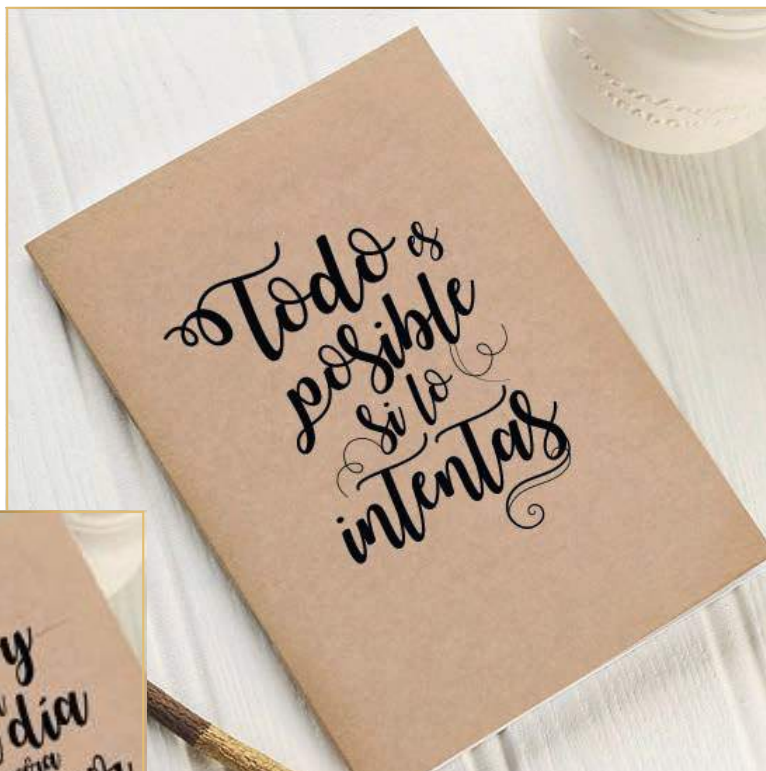

2674 SUR
LIBRETA KRAFT
FRASES

Medidas: 14,5 x 21 cm
30 hojas