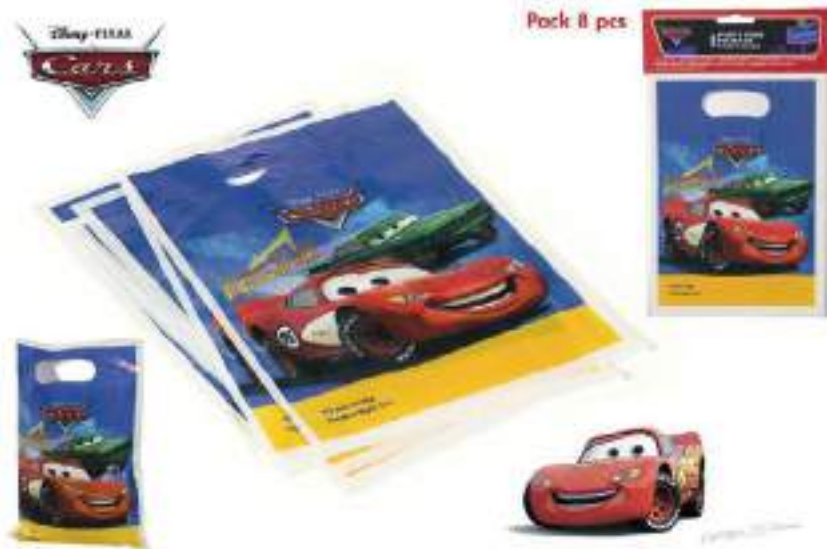

260 ml

**7021 CUENCO PVC SPIDERMAN**

Ø 17 cm

Set 2 pcs

**7022 SET 2 CUBIERTOS PVC SPIDERMAN**

Medidas: 16 cm

Pack 8 pcs

7035  
PACK 8 BOLSITAS  
PARTY CARS  
Medidas: 23 x 16,5 cm