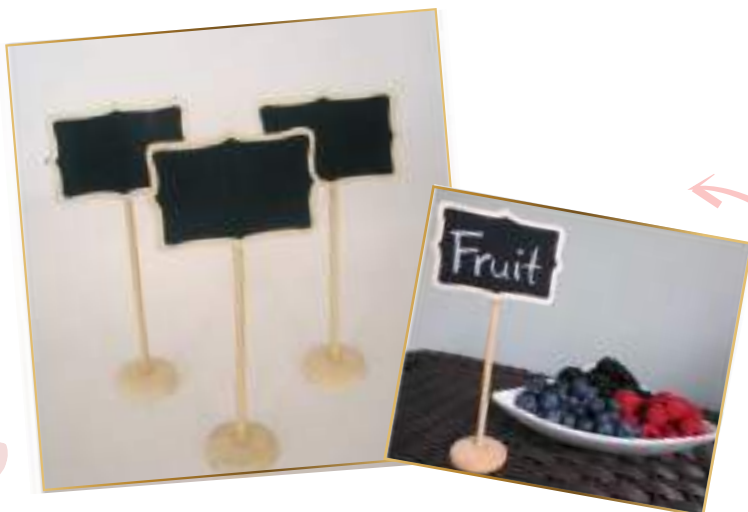

9644
SOPORTE IDENTIFICADOR
RECTANGULAR PIZARRA
Medidas: 18 x 8,5 cm