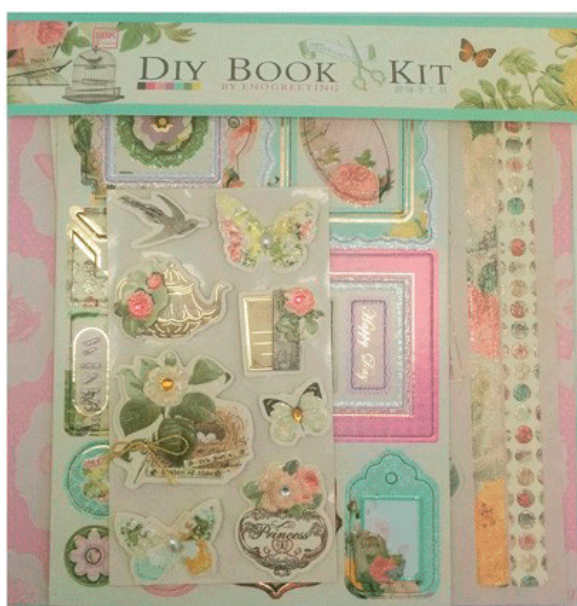

### MINI ÁLBUM "PARISINO"

Contiene:

- 1 hoja de pegatinas (14 x 8 cm)
- 2 hojas de tarjetas de cartón (20,5 x 14,3 cm)
- 4 hojas decoradas (20,5 x 20,5 cm)
- Mini álbum 4 hojas (medidas hoja: 9,5 x 12,5 cm)