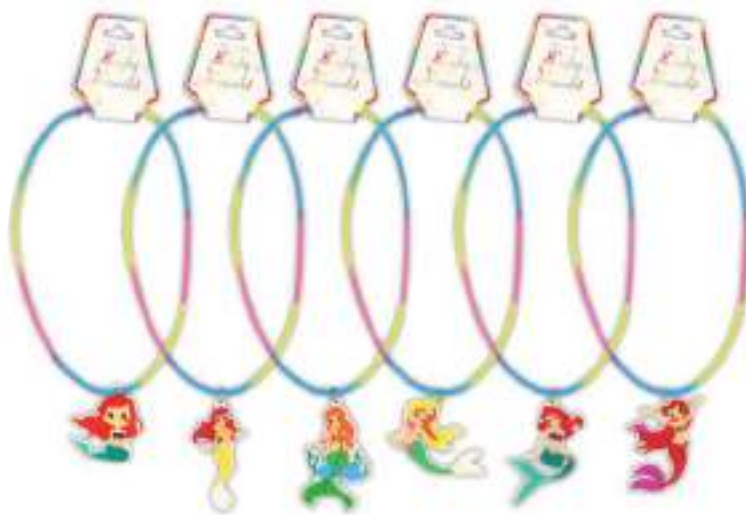

LLAVERO COLA MERMAID LENTEJUELAS

Medidas: 13 cm hasta anilla x 8 cm

8709 SUR  
PULSERA SIRENITA

Medidas: 21 x 2,5 cm  
Expositor 24 unds: 30 x 25,5 cm  
Precio unitario.

8708 SUR COLLAR SIRENITA

Medidas: 24 x 4,5 cm