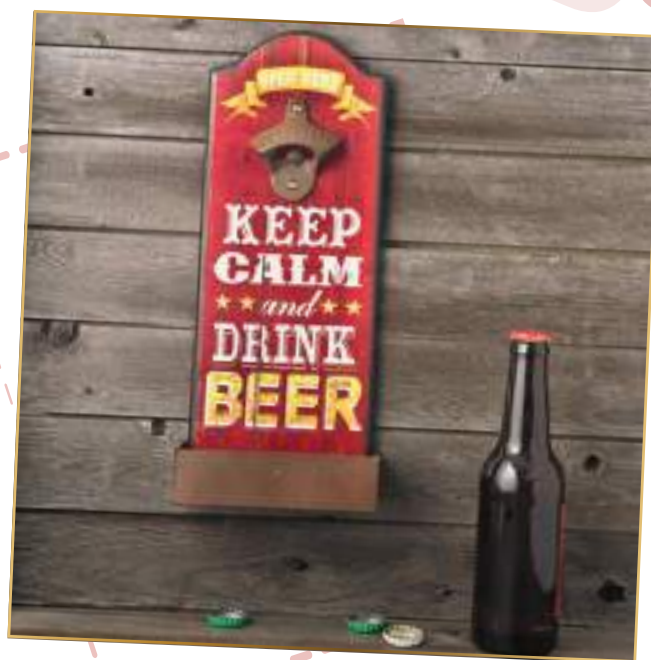

4682 ABRIDOR DE BOTELLAS DE PARED "KEEP CALM"

Medidas: 24 x 8 x 4,5 cm